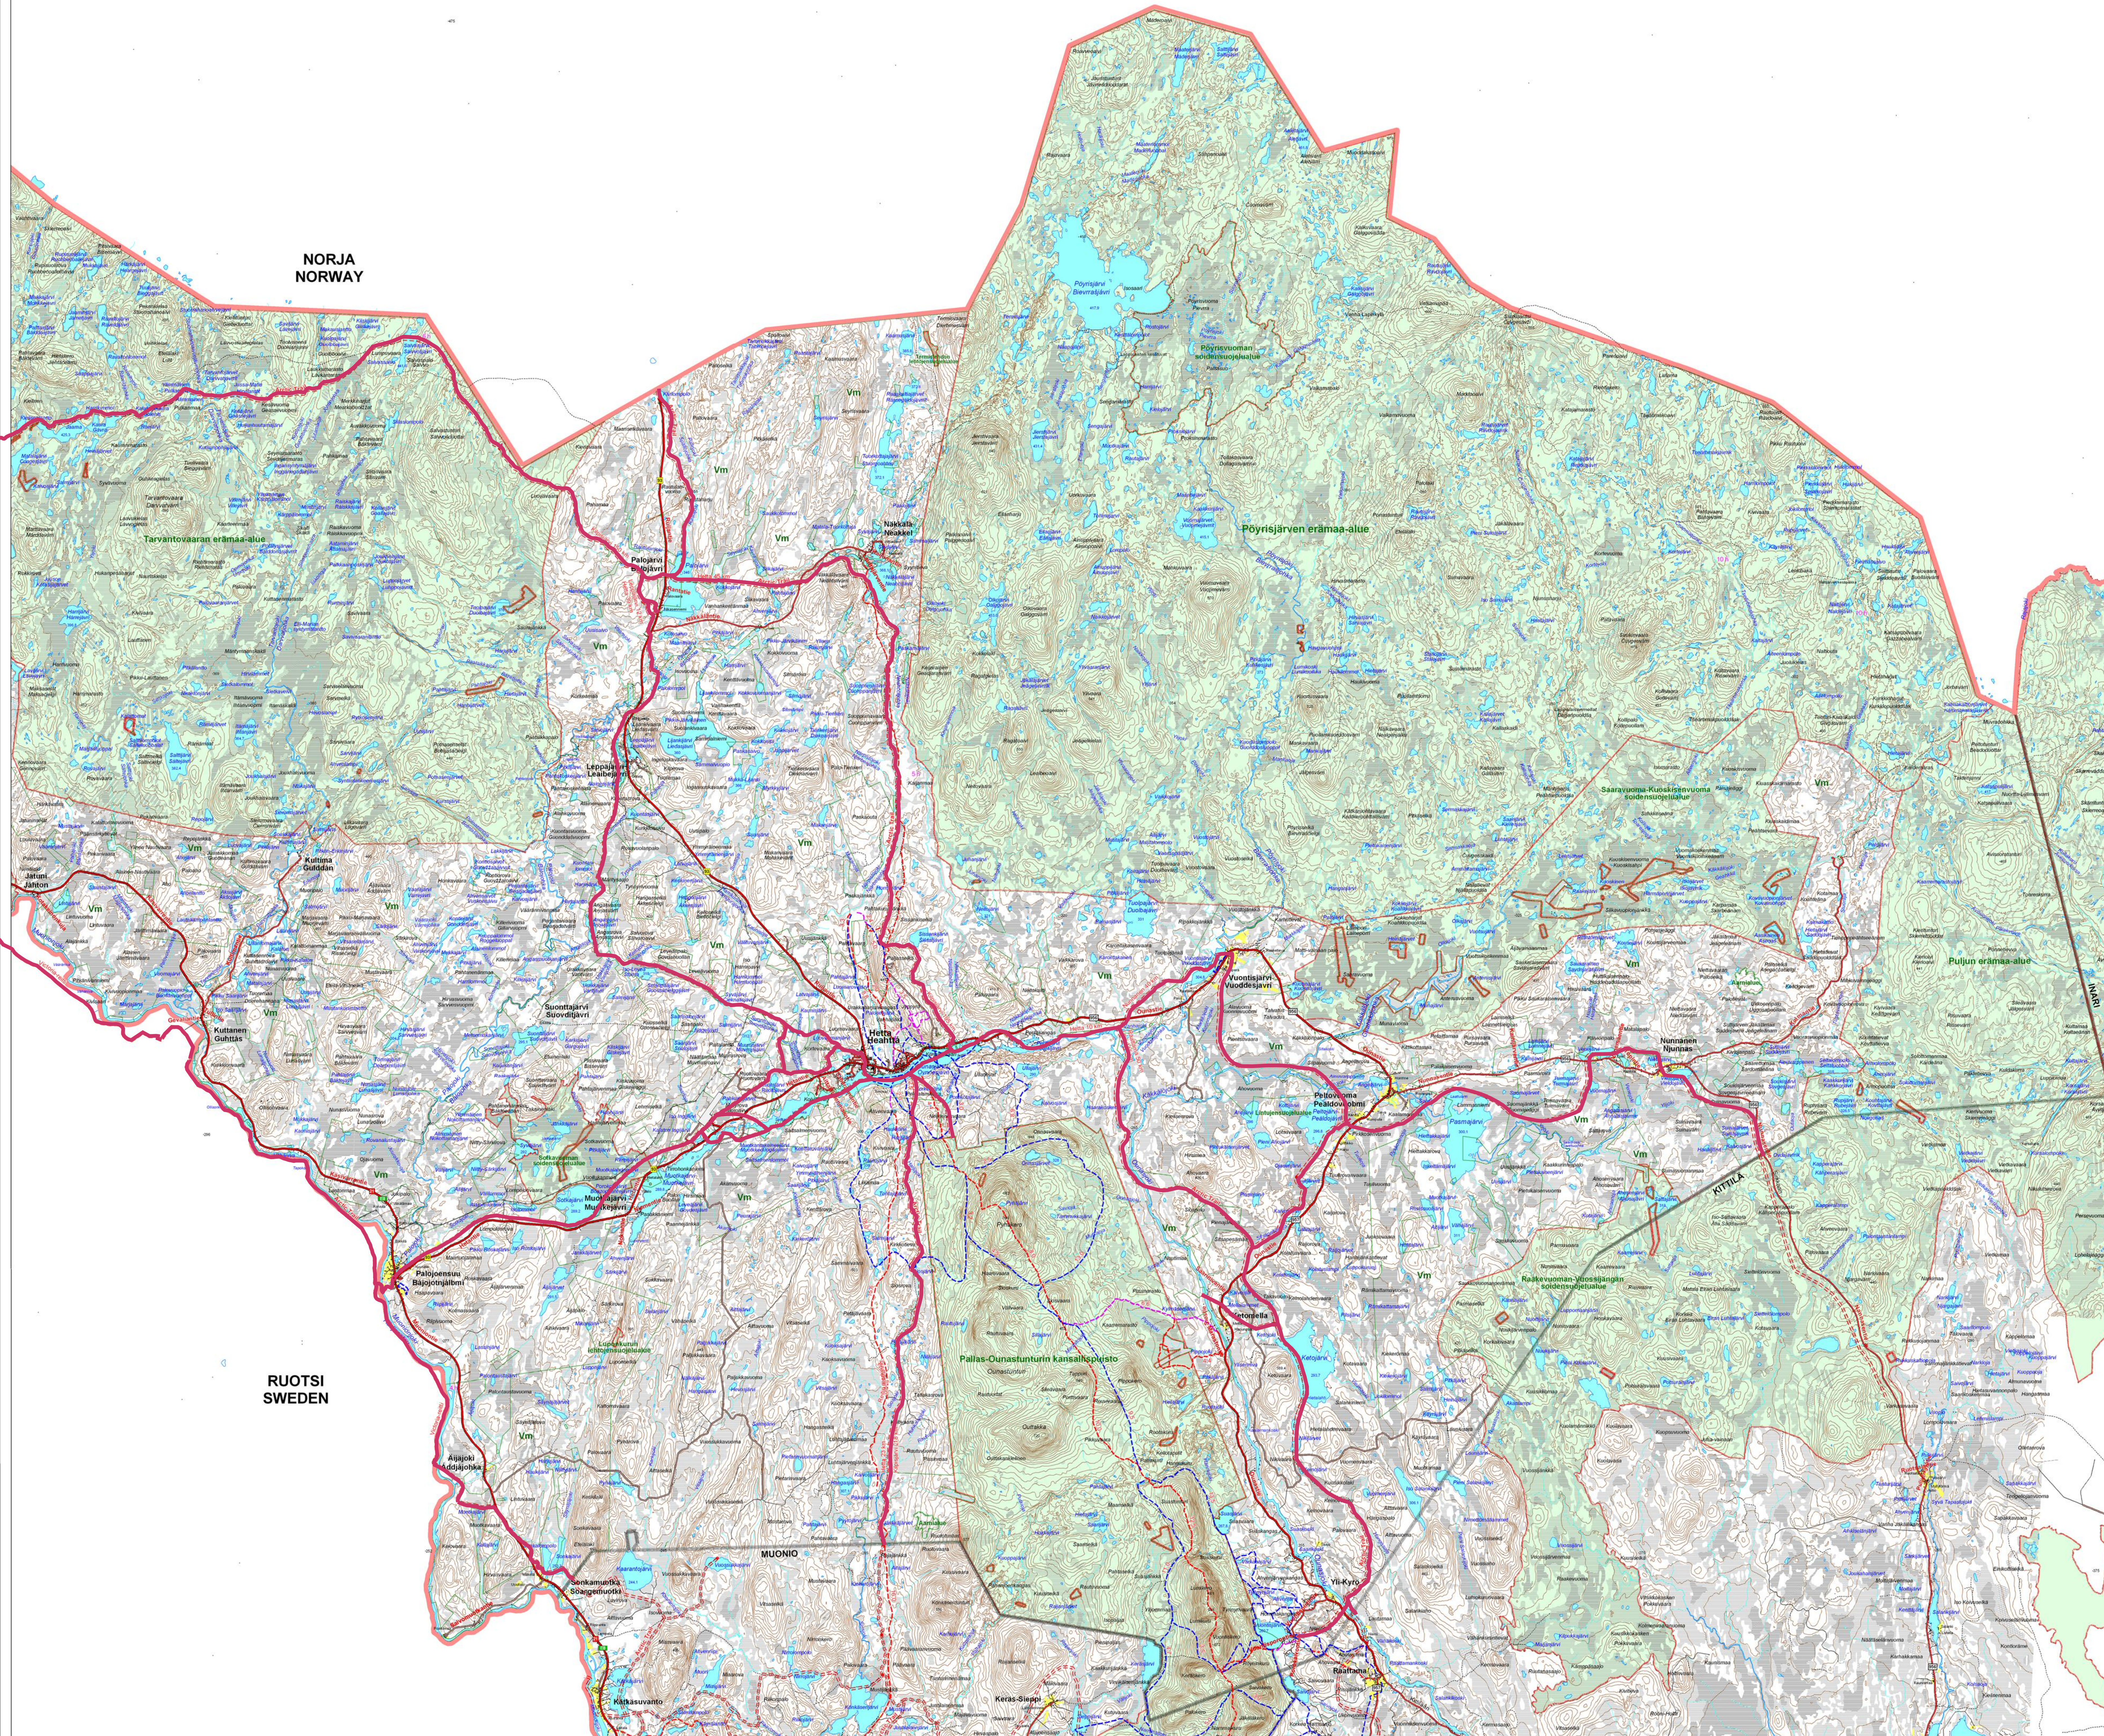

ENONTEKIÖ
MOOTTORIKELKKAILUREIITIT
REITTISUUNNITELMA

KARTTALEHTI 1
KUNNAN ETELÄOSA 1:100 000

NORJA
NORWAY

RUOTSI
SWEDEN

KITTLÄ

MUONIO