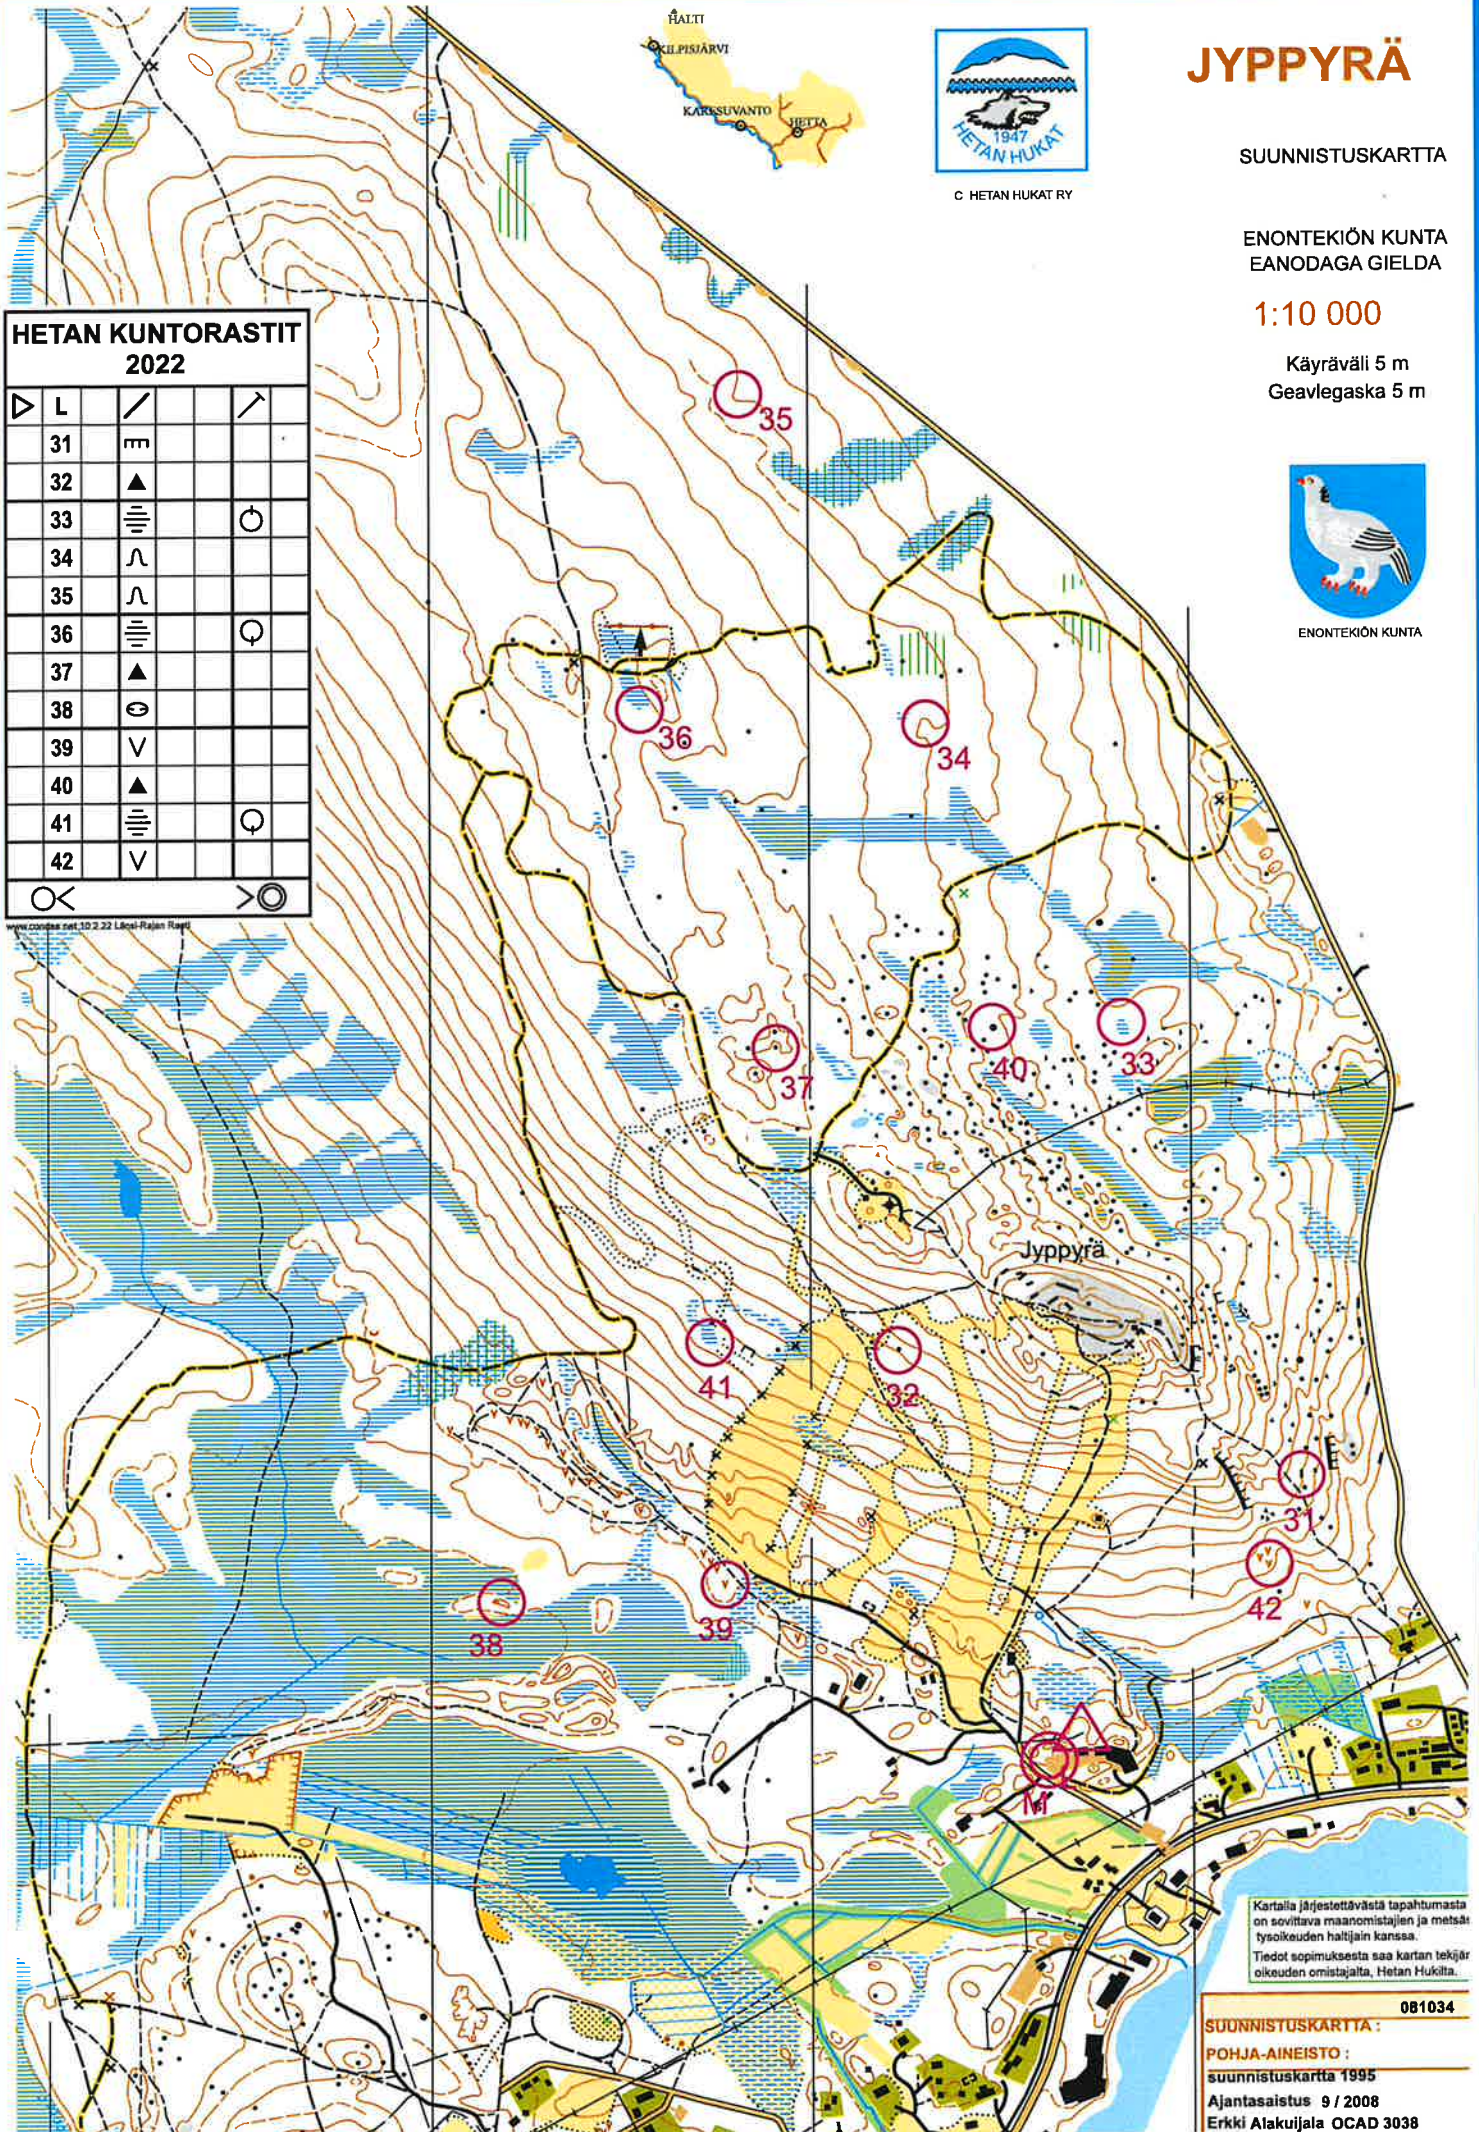

C HETAN HUKAT RY

JYPPYRÄ

SUUNNISTUSKARTTA

ENONTEKIÖN KUNTA
EANODAGA GIELDA

1:10 000

Käyräväli 5 m
Geavlegaska 5 m

ENONTEKIÖN KUNTA

HETAN KUNTORASTIT 2022

▷	L	/		↗
31		≡		
32		▲		
33		≡		○
34		∩		
35		∩		
36		≡		○
37		▲		
38		⊙		
39		∇		
40		▲		
41		≡		○
42		∇		

○< >○

www.compas.net/10222 Lähti-Rajan Raappi

Kartalla järjestettävästä tapahtumasta on sovittava maanomistajien ja metsätöysoikeuden haltijain kanssa. Tiedot sopimuksesta saa kartan tekijäoikeuden omistajalta, Hetan Hukilta.

081034
SUUNNISTUSKARTTA:
POHJA-AINEISTO:
 suunnistuskartta 1995
 Ajantasaistus 9 / 2008
 Erkki Alakuijala OCAD 3038